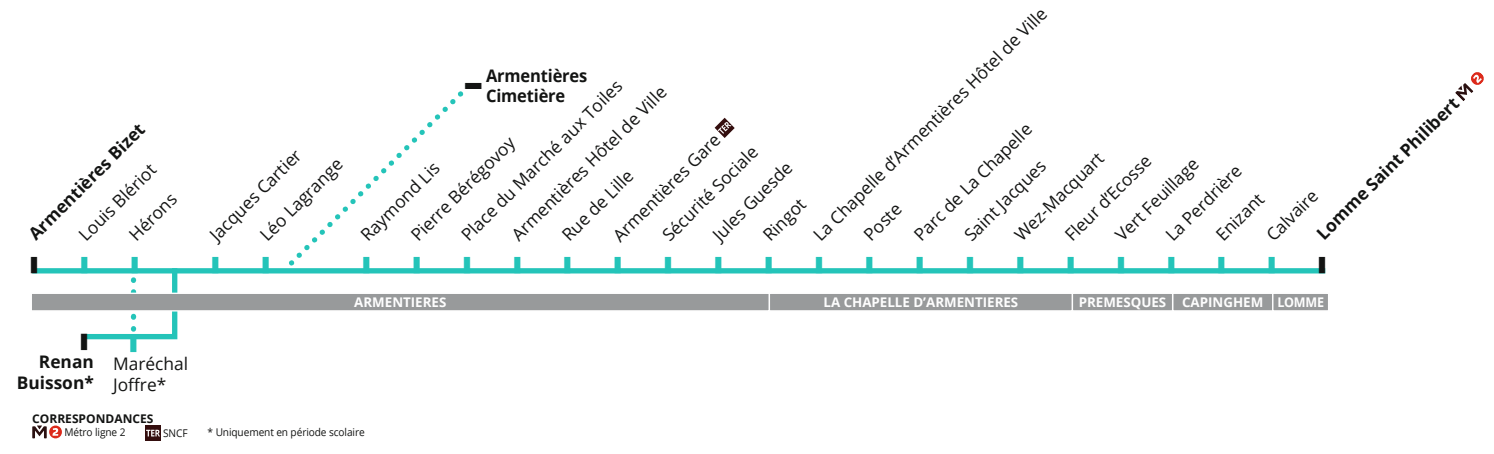

INFO LIGNE B L99

HORAIRES EN TEMPS RÉEL
Retrouvez les horaires de votre ligne en temps réel sur ilevia.fr ou sur nos applications **iOS** et **Android**.

→ CORRESPONDANCES

- TER à la gare d'Armentières
- Métro ligne 2 à St Phillibert
- Corolle 2 à St Phillibert

→ SUR VOTRE LIGNE

- Centre Commercial et commerces de centre ville d'Armentières
- EFSM d'Armentières

Le vendredi et le samedi, rentrez jusque 1h00 avec Flexo

3 retours supplémentaires de St Phillibert
Après l'arrêt Armentières Gare, la Ligne 99 adapte son itinéraire pour vous déposer à l'arrêt le plus proche de chez vous à Houplines, Armentières et Erquinghem-Lys
À la montée, indiquez votre arrêt de descente au conducteur

→ BON A SAVOIR

- Les horaires vous sont donnés à titre indicatif. Des difficultés de circulation peuvent provoquer de légers retards que le conducteur est le premier à déplorer.
- Ayez le réflexe "Je valide, Je passe" : la validation est obligatoire à chaque montée et à chaque correspondance.

→ NOUVEAUTÉ TER

Vous pouvez désormais, pour le prix d'un trajet ilévia ou avec votre abonnement, prendre le TER et accéder librement aux 39 gares de la Métropole Lilloise.

→ VACANCES SCOLAIRES 2019

- Vacances scolaires d'hiver : du 11 au 24 février inclus
- Vacances scolaires de printemps : du 8 au 22 avril inclus
- Période été : à partir du 8 juillet

1er moi : les lignes ne circulent pas

L99 Vers Lomme St Phillibert

L99 Du lundi au vendredi en période scolaire

Note	05:25	05:55	06:10	06:25	06:40	06:50	06:55	07:00	07:10	07:20	07:30	07:40	07:50	08:00	08:20	08:35	09:05	09:35	10:10	10:35	11:05	11:40	12:00	M	12:35	13:00
ARMENTIÈRES BIZET	—	—	—	—	—	—	—	—	—	—	—	—	—	—	—	—	—	—	—	—	—	—	—	—	—	—
RENAN BUISSON	—	—	—	—	—	—	—	—	—	—	—	—	—	—	—	—	—	—	—	—	—	—	—	—	—	—
HERONS	05:26	05:56	06:11	06:26	06:41	06:51	06:56	07:01	07:11	07:21	07:32	07:42	07:52	08:02	08:21	08:36	09:06	09:36	10:11	10:36	11:06	11:41	12:01	12:25	12:36	13:01
LEO LAGRANGE	05:28	05:58	06:13	06:28	06:43	06:53	06:58	07:03	07:13	07:23	07:34	07:44	07:54	08:04	08:23	08:38	09:08	09:38	10:13	10:38	11:08	11:43	12:03	12:28	12:38	13:03
ARMENTIÈRES CIMETIÈRE	—	—	06:29	—	—	—	—	—	—	—	—	—	—	—	08:25	—	—	—	—	—	—	—	—	—	—	—
RAYMOND LIS	05:29	05:59	06:14	06:33	06:45	06:55	07:00	07:05	07:18	07:26	07:36	07:46	07:56	08:06	08:28	08:40	09:10	09:40	10:15	10:43	11:10	11:48	12:05	12:30	12:40	13:05
ARMENTIÈRES HOTEL DE VILLE	05:33	06:04	06:19	06:39	06:51	07:01	07:06	07:11	07:24	07:32	07:42	07:52	08:02	08:12	08:34	08:46	09:16	09:46	10:21	10:49	11:16	11:54	12:11	12:36	12:46	13:11
ARMENTIÈRES GARE	05:36	06:07	06:22	06:42	06:54	07:04	07:09	07:14	07:27	07:35	07:45	07:55	08:05	08:15	08:37	08:50	09:20	09:50	10:25	10:53	11:20	11:58	12:15	12:40	12:50	13:15
JULES GUESDE	05:38	06:09	06:24	06:44	06:56	07:06	07:11	07:16	07:29	07:37	07:47	07:57	08:07	08:17	08:39	08:52	09:22	09:52	10:27	10:55	11:22	12:00	12:17	12:42	12:52	13:17
LA CHAPELLE D'ARMENTIÈRES HOTEL DE VILLE	05:41	06:13	06:28	06:48	07:00	07:11	07:16	07:21	07:34	07:42	07:52	08:02	08:12	08:22	08:44	08:57	09:27	09:57	10:32	11:00	11:27	12:05	12:22	12:47	12:57	13:22
WEZ-MACQUART	05:45	06:18	06:33	06:53	07:05	07:16	07:21	07:26	07:40	07:48	07:57	08:07	08:17	08:27	08:49	09:02	09:32	10:02	10:37	11:05	11:32	12:10	12:27	12:52	13:02	13:27
VERT FEUILLAGE	05:48	06:21	06:36	06:57	07:08	07:19	07:24	07:29	07:44	07:52	08:01	08:11	08:21	08:31	08:53	09:05	09:35	10:05	10:40	11:08	11:35	12:13	12:30	12:55	13:06	13:31
LOMME SAINT PHILBERT	05:55	06:28	06:43	07:04	07:16	07:28	07:33	07:38	07:53	08:01	08:09	08:19	08:29	08:39	09:01	09:13	09:43	10:13	10:48	11:16	11:43	12:21	12:38	13:03	13:14	13:39

M = CIRCULE UNIQUEMENT LE MERCREDI

L99 Du lundi au vendredi - vacances scolaires